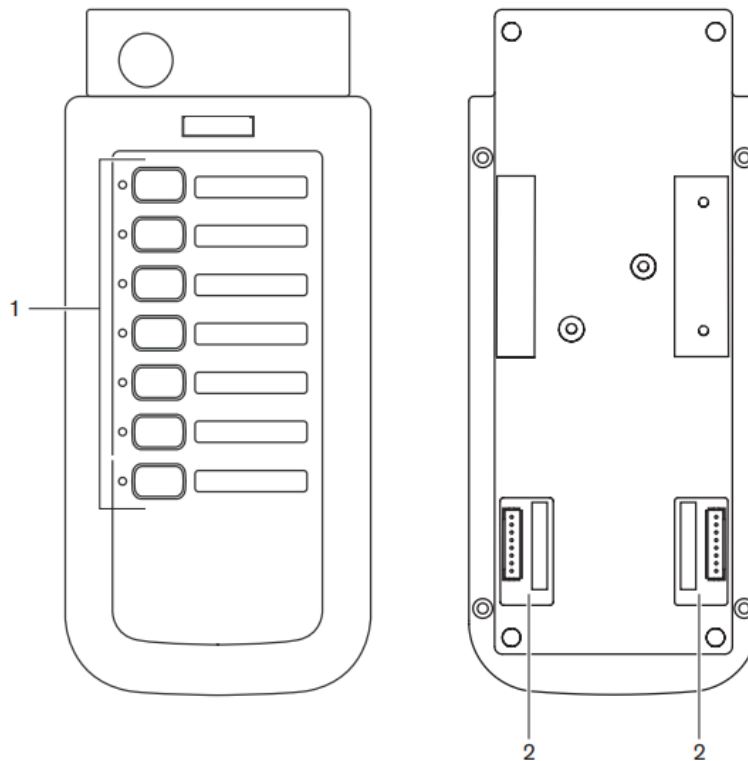

Hướng dẫn sử dụng BOSCH LBB1957/00

[Bosch LBB1957/00](#) là bàn phím mở rộng cho bàn gọi Bosch LBB 1956. Thiết bị cung cấp thêm 7 phím bổ sung vùng chọn. Nó có cùng một thiết kế khung kim loại cơ bản ổn định như bàn gọi.

- **Nút chọn vùng:** 7 nút để chọn vùng cần thông báo tín hiệu đến đó. Mỗi nút có một đèn LED màu xanh lá, cho biết các vùng đã được chọn đến.
- **Đầu nối bàn phím:** Đầu nối để nối các bàn phím bàn gọi với bàn gọi, hoặc với các bàn phím bàn gọi khác.