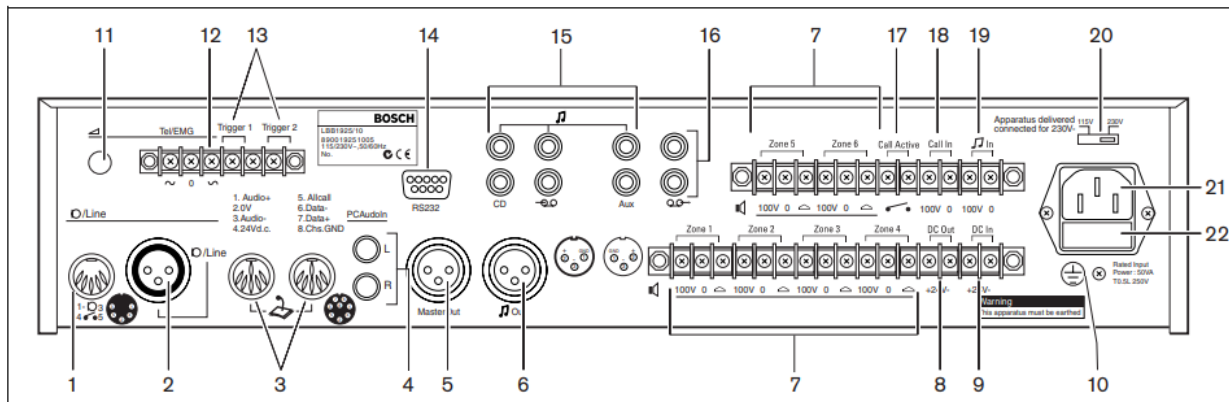

Hướng dẫn sử dụng pre amply Bosch LBB1925/10

[Bosch LBB1925/10](#) thuộc dòng amply Bosch Plena là pre amply khuếch đại thiết kế linh hoạt, hiệu suất cao với các cuộc gọi và mono BGM (nhạc nền). Thiết bị được ứng dụng rộng rãi trong các cấu hình âm thanh thông báo công cộng nhạc nền với chi phí thấp. Nó có thể cung cấp cho hoạt động kênh đôi cho các cuộc gọi đồng thời và BGM cho tới sáu khu vực khác nhau, bằng cách sử dụng hai Plena khuếch đại.

- 1 – Đèn LED VU
- 2 - Đèn LED chỉ báo nguồn (màu xanh lá cây)
- 3 – Nút bật / tắt nguồn
- 4 - Điều khiển âm lượng, mic / line
- 5 - Điều khiển mic / line
- 6 - Điều khiển âm lượng, nhạc nền
- 7 - Công tắc chọn nhạc nền
- 8 - Điều khiển nhạc nền
- 9 - Phím chọn vùng, nhạc nền
- 10 - Kết nối tai nghe
- 11 - Đèn LED chỉ báo, trạm gọi hoạt động

- 1 - Đầu vào Mic / line (DIN)
- 2 - Đầu vào Mic / line (XLR)
- 3 - Đầu vào trạm gọi (DIN 8 chân)
- 4 - Đầu vào âm thanh từ PC (Cinch)
- 5 - đầu ra chính (XLR)
- 6 - Đầu ra nhạc nền (XLR)
- 7 - đầu ra LSP 100V (vùng 1 đến 6)
- 8 - đầu ra DC 24 V cho rơle (đầu cuối)
- 9 - đầu vào DC 24 V (thiết bị đầu cuối)
- 10 – Điểm tiếp mát
- 11 - Điều khiển âm lượng (Đầu vào điện thoại / khẩn cấp)
- 12 - Đầu vào tín hiệu điện thoại / khẩn cấp
- 13 - Tín hiệu báo động / thời gian, đầu vào kích hoạt
- 14 - Điều khiển đầu vào cho PC (RS232; 9 chân)
- 15 - đầu vào CD / casset / Phụ trợ (Cinch)
- 16 - Đầu ra casset (Cinch)
- 17 - Gọi đầu ra điều khiển hoạt động (thiết bị đầu cuối)
- 18 - Đầu vào cuộc gọi từ booster (terminal)
- 19 – Nguồn nhạc đầu vào từ booster (terminal)
- 20 - công tắc điện áp chính (115 / 230V)
- 21 - Ổ cắm nguồn
- 22 - cầu chì chính