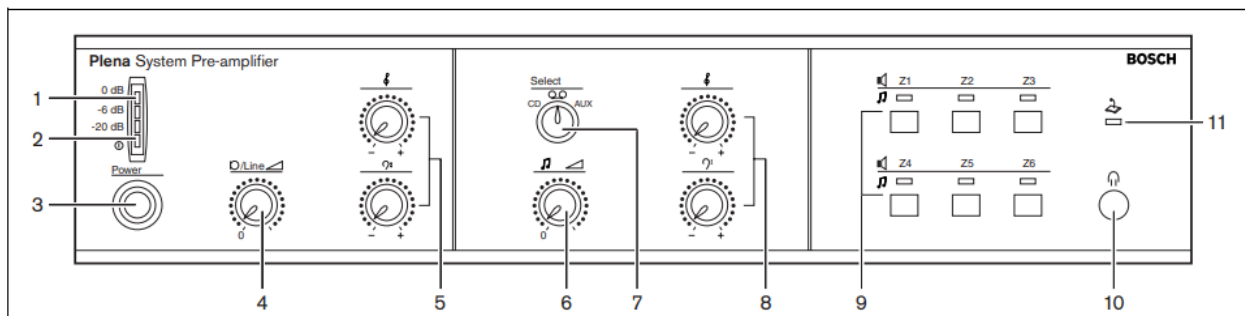

Hướng dẫn sử dụng pre amply Bosch LBB1925/10

[Bosch LBB1925/10](#) thuộc dòng amply Bosch Plena là pre amply khuếch đại thiết kế linh hoạt, hiệu suất cao với các cuộc gọi và mono BGM (nhạc nền). Thiết bị được ứng dụng rộng rãi trong các cấu hình âm thanh thông báo công cộng nhạc nền với chi phí thấp. Nó có thể cung cấp cho hoạt động kênh đôi cho các cuộc gọi đồng thời và BGM cho tới sáu khu vực khác nhau, bằng cách sử dụng hai Plena khuếch đại.

- 1 – Đèn LED VU
- 2 - Đèn LED chỉ báo nguồn (màu xanh lá cây)
- 3 – Nút bật / tắt nguồn
- 4 - Điều khiển âm lượng, mic / line
- 5 - Điều khiển mic / line
- 6 - Điều khiển âm lượng, nhạc nền
- 7 - Công tắc chọn nhạc nền
- 8 - Điều khiển nhạc nền
- 9 - Phím chọn vùng, nhạc nền
- 10 - Kết nối tai nghe
- 11 - Đèn LED chỉ báo, trạm gọi hoạt động

- 1 - Đầu vào Mic / line (DIN)
- 2 - Đầu vào Mic / line (XLR)
- 3 - Đầu vào trạm gọi (DIN 8 chân)
- 4 - Đầu vào âm thanh từ PC (Cinch)
- 5 - đầu ra chính (XLR)
- 6 - Đầu ra nhạc nền (XLR)
- 7 - đầu ra LSP 100V (vùng 1 đến 6)
- 8 - đầu ra DC 24 V cho rơle (đầu cuối)
- 9 - đầu vào DC 24 V (thiết bị đầu cuối)
- 10 – Điểm tiếp mát
- 11 - Điều khiển âm lượng (Đầu vào điện thoại / khẩn cấp)
- 12 - Đầu vào tín hiệu điện thoại / khẩn cấp
- 13 - Tín hiệu báo động / thời gian, đầu vào kích hoạt
- 14 - Điều khiển đầu vào cho PC (RS232; 9 chân)
- 15 - đầu vào CD / casset / Phụ trợ (Cinch)
- 16 - Đầu ra casset (Cinch)
- 17 - Gọi đầu ra điều khiển hoạt động (thiết bị đầu cuối)
- 18 - Đầu vào cuộc gọi từ booster (terminal)
- 19 – Nguồn nhạc đầu vào từ booster (terminal)
- 20 - công tắc điện áp chính (115 / 230V)
- 21 - Ổ cắm nguồn
- 22 - cầu chì chính