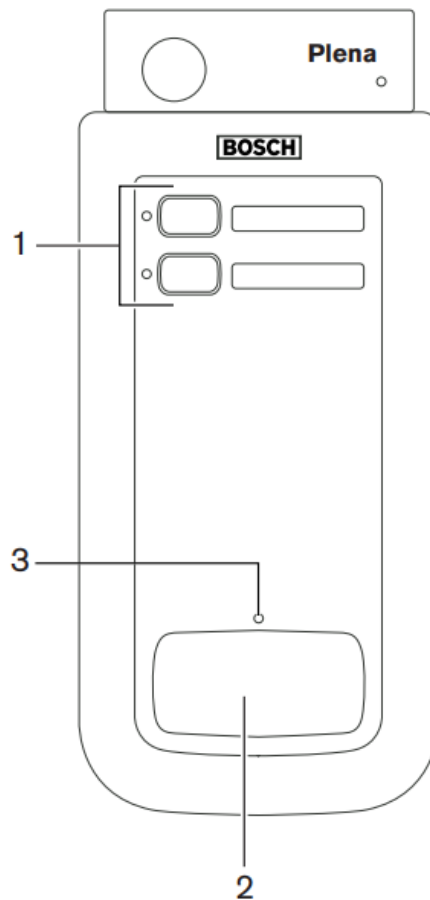

Hướng dẫn sử dụng bàn gọi Bosch PLE-2CS

Bosch PLE-2CS là bàn gọi giúp thực hiện cuộc gọi vùng chọn trong một hệ thống địa chỉ công cộng được xây dựng với loạt PLE hai khu vực trộn và các bộ khuếch đại trộn. Ngoài ra để sử dụng bàn, thiết kế Plena cho phép gờng tuôn ra gắn vào máy tính để bàn.

- 1 - Các nút chọn vùng
- 2 - Nút đàm thoại (PTT) - Nút bấm để nói
- 3 - Đèn LED chỉ báo trạng thái

- 1 - Cài đặt cấu hình
- 2 - Ổ cắm hệ thống RJ-45
- 3 - Điều khiển âm lượng

Hình ảnh thực tế

TCA  **TRUNG CHÍNH AUDIO**
TCA.vn 0902.188.722