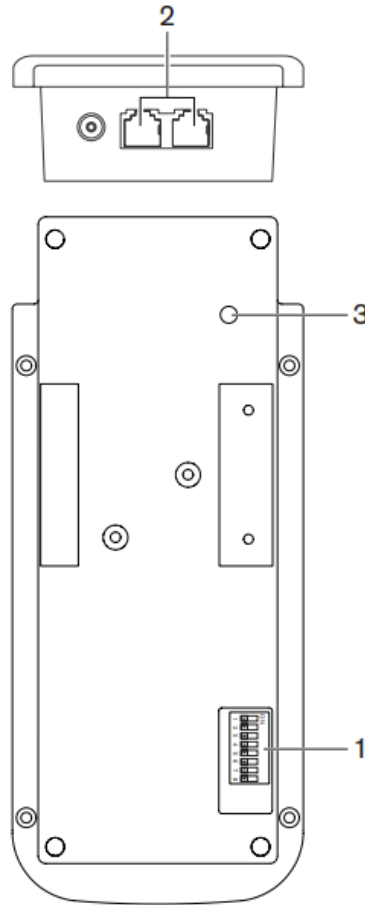

Hướng dẫn sử dụng bàn gọi Bosch PLE-2CS

Bosch PLE-2CS là bàn gọi giúp thực hiện cuộc gọi vùng chọn trong một hệ thống địa chỉ công cộng được xây dựng với loạt PLE hai khu vực trộn và các bộ khuếch đại trộn. Ngoài ra để sử dụng bàn, thiết kế Plena cho phép gờng tuôn ra gắn vào máy tính để bàn.

- 1 - Các nút chọn vùng
- 2 - Nút đàm thoại (PTT) - Nút bấm để nói
- 3 - Đèn LED chỉ báo trạng thái

- 1 - Cài đặt cấu hình
- 2 - Ổ cắm hệ thống RJ-45
- 3 - Điều khiển âm lượng

Hình ảnh thực tế

TCA  **TRUNG CHÍNH AUDIO**
TCA.vn 0902.188.722