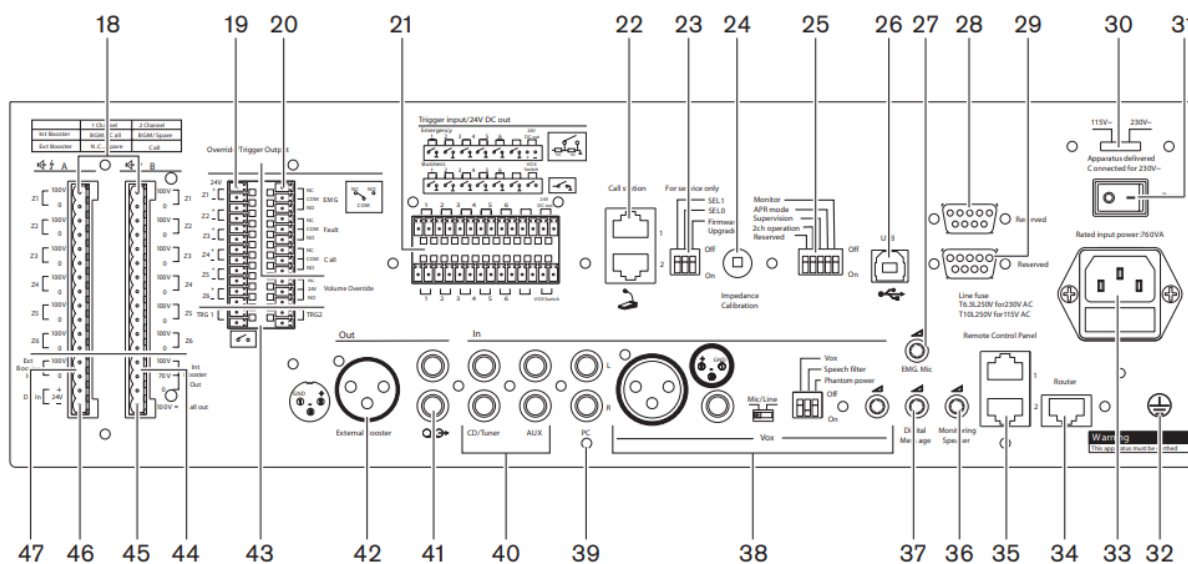

Hướng dẫn sử dụng amply Bosch Plena Voice Alarm Controller

Bosch LBB1990/00

Bosch Plena Voice Alarm Controller là dòng amply thông báo công suất, được thiết kế chuyên dụng cho cấu hình âm thanh thông báo tòa nhà, âm thanh thông báo công cộng, phát nhạc nền BGM chung cư... Một trong những sản phẩm đó chính là [Bosch LBB1990/00](https://TCA.vn) sử dụng trong hệ thống âm thanh thông báo Bosch Plena Vas.

1. Đồng hồ VU/Đèn LED chỉ báo nguồn
2. Đèn báo lỗi
3. Nút trạng thái lỗi
4. Nút trạng thái khẩn cấp
5. Bộ chọn vùng gọi khẩn cấp
6. Bộ chọn vùng nhạc nền
7. Điều khiển âm lượng chính của nhạc nền
8. Bộ chọn nguồn nhạc nền
9. Điều khiển âm điệu nhạc nền
10. Nút gọi tắt cả
11. Nút kiểm tra đèn chỉ báo
12. Nút khẩn cấp
13. Nút thông điệp báo động
14. Nút thông điệp cảnh báo

- 15. Ổ cắm micrô
- 16. Giá đỡ
- 17. Loa giám sát

- 18. Đầu ra của vùng
- 19. Đầu ra chèn ngang
- 20. Đầu ra trạng thái
- 21. Đầu vào kích hoạt/Đầu ra 24 V DC
- 22. Giắc cắm bàn gọi
- 23. Cài đặt bảo trì
- 24. Công tắc cân chỉnh
- 25. Cài đặt cấu hình
- 26. Giắc cắm PC
- 27. Điều khiển âm lượng micrô khẩn cấp
- 28. Giành riêng
- 29. Giành riêng
- 30. Bộ chọn điện áp
- 31. Công tắc nguồn
- 32. Tiếp đất
- 33. Ngõ vào nguồn điện
- 34. Giắc cắm bộ định tuyến
- 35. Giắc cắm bảng điều khiển từ xa
- 36. Điều khiển âm lượng loa giám sát
- 37. Điều khiển âm lượng thông điệp kỹ thuật số
- 38. Đầu vào micrô/đường truyền với chức năng VOX
- 39. Đầu vào Bàn gọi PC
- 40. Đầu vào nhạc nền