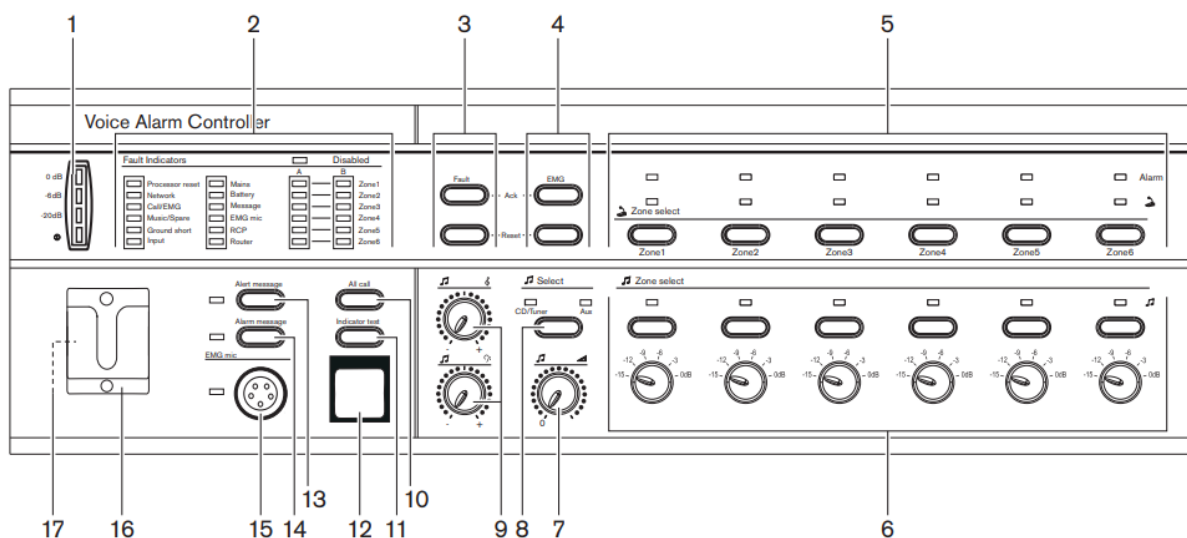

Hướng dẫn sử dụng amply Bosch Plena Voice Alarm Controller

Bosch LBB1990/00

Bosch Plena Voice Alarm Controller là dòng amply thông báo công suất, được thiết kế chuyên dụng cho cấu hình âm thanh thông báo tòa nhà, âm thanh thông báo công cộng, phát nhạc nền BGM chung cư... Một trong những sản phẩm đó chính là [Bosch LBB1990/00](https://TCA.vn) sử dụng trong hệ thống âm thanh thông báo Bosch Plena Vas.

1. Đồng hồ VU/Đèn LED chỉ báo nguồn
2. Đèn báo lỗi
3. Nút trạng thái lỗi
4. Nút trạng thái khẩn cấp
5. Bộ chọn vùng gọi khẩn cấp
6. Bộ chọn vùng nhạc nền
7. Điều khiển âm lượng chính của nhạc nền
8. Bộ chọn nguồn nhạc nền
9. Điều khiển âm điệu nhạc nền
10. Nút gọi tắt cả
11. Nút kiểm tra đèn chỉ báo
12. Nút khẩn cấp
13. Nút thông điệp báo động
14. Nút thông điệp cảnh báo

- 15. Ổ cắm micrô
- 16. Giá đỡ
- 17. Loa giám sát

- 18. Đầu ra của vùng
- 19. Đầu ra chèn ngang
- 20. Đầu ra trạng thái
- 21. Đầu vào kích hoạt/Đầu ra 24 V DC
- 22. Giắc cắm bàn gọi
- 23. Cài đặt bảo trì
- 24. Công tắc cân chỉnh
- 25. Cài đặt cấu hình
- 26. Giắc cắm PC
- 27. Điều khiển âm lượng micrô khẩn cấp
- 28. Giành riêng
- 29. Giành riêng
- 30. Bộ chọn điện áp
- 31. Công tắc nguồn
- 32. Tiếp đất
- 33. Ngõ vào nguồn điện
- 34. Giắc cắm bộ định tuyến
- 35. Giắc cắm bảng điều khiển từ xa
- 36. Điều khiển âm lượng loa giám sát
- 37. Điều khiển âm lượng thông điệp kỹ thuật số
- 38. Đầu vào micrô/đường truyền với chức năng VOX
- 39. Đầu vào Bàn gọi PC
- 40. Đầu vào nhạc nền