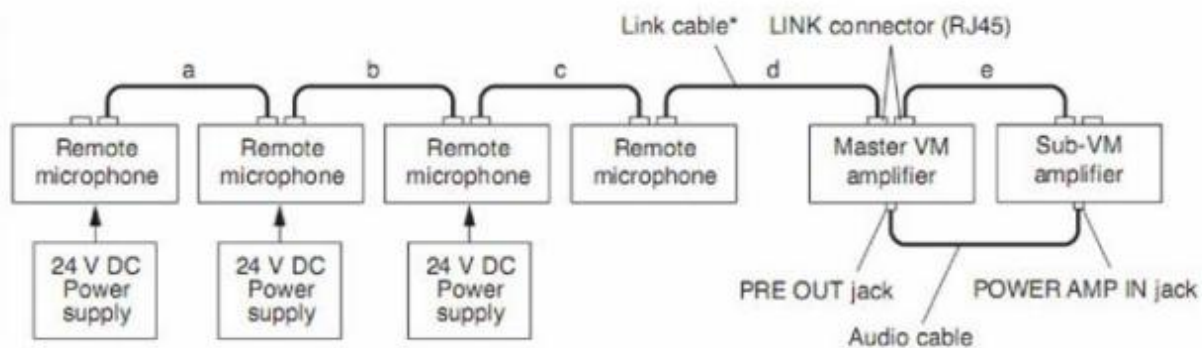

Hướng dẫn sử dụng Amply TOA VM-2120/VM-2240

<https://TCA.vn>

Tăng âm [TOA VM-2120](#) | [TOA VM-2240](#) là một bộ khuếch đại đa chức năng có thể được gắn trong một thiết bị tiêu chuẩn giá đánh giá tác động môi trường (kích thước 3 đơn vị). Đơn vị đi kèm với 4 đầu vào âm thanh bao gồm nhạc nền đầu vào, và đầu ra loa phần trong đó có một suy hao nội bộ và 5-vùng chọn. Nó cho phép phát sóng không chỉ có mục đích chung, mà còn khẩn cấp phát sóng dựa trên các tiêu chuẩn EN60849 đó cung cấp cho hướng dẫn bằng giọng nói ghi âm trước (* 1) trong tình hình khẩn cấp.

1. Công tắc nguồn điện
2. Đèn báo nguồn điện
3. Nút tăng giảm tần số cao(treble)
4. Nút Tăng giảm tần số thấp(bass)
5. Volume điều chỉnh âm lượng ngõ vào 1-2-3-BGM
6. Volume điều chỉnh âm lượng tổng các ngõ vào
7. Nút cài đặt nhóm
8. Đèn báo vùng loa hoạt động
9. Nút chọn vùng loa
10. Nút điều chỉnh âm lượng từng vùng loa(nhỏ-lớn)
11. Bảng ghi vùng loa
12. Đèn báo chế độ chọn tất cả các vùng loa
13. Nút chọn tất cả các vùng loa
14. Đèn báo chế độ phát thông báo khẩn(EV-200M)
15. Đèn báo lỗi kết nối
16. Đèn báo tín hiệu ngõ vào

$$a + b + c + d + e \leq 800 \text{ m}$$

17. Ngõ vào 1-2-3
18. Ngõ vào BGM 1-2
19. Volume điều chỉnh âm lượng ngõ vào BGM 1-2
20. Ngõ ra tín hiệu
21. Ngõ ra tín hiệu ghi âm
22. Ngõ ra tín hiệu dùng kết nối ampli
23. Ngõ vào tín hiệu dùng kết nối ampli
24. Ngõ vào Micro chọn vùng/ngõ điều khiển dùng kết nối ampli
25. Volume điều chỉnh âm lượng micro chọn vùng
26. Volume điều chỉnh âm lượng chuông báo
27. Volume điều chỉnh âm lượng ngõ vào điện thoại
28. Ngõ vào từ tổng đài điện thoại/ngõ ra điều khiển 1-2-3
29. Nút cài đặt ngõ vào/chuông báo/nguồn phantom
30. Ngõ ra điều khiển/kết nối hẹn giờ/kết nối tủ báo cháy
31. Ngõ ra vùng loa
32. Ngõ vào nguồn điện DC 24V
33. Ngõ vào nguồn điện AC 220V
34. Cầu chì bảo vệ
35. Ngõ nối đất