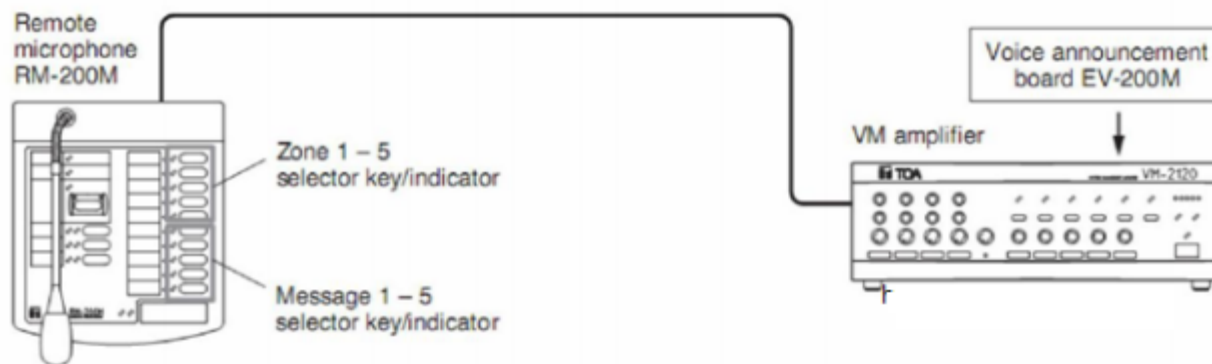

Hướng dẫn sử dụng Amply TOA VM-2120/VM-2240

<https://TCA.vn>

Tăng âm [TOA VM-2120](#) | [TOA VM-2240](#) là một bộ khuếch đại đa chức năng có thể được gắn trong một thiết bị tiêu chuẩn giá đánh giá tác động môi trường (kích thước 3 đơn vị). Đơn vị đi kèm với 4 đầu vào âm thanh bao gồm nhạc nền đầu vào, và đầu ra loa phần trong đó có một suy hao nội bộ và 5-vùng chọn. Nó cho phép phát sóng không chỉ có mục đích chung, mà còn khẩn cấp phát sóng dựa trên các tiêu chuẩn EN60849 đó cung cấp cho hướng dẫn bằng giọng nói ghi âm trước (* 1) trong tình hình khẩn cấp.

1. Công tắc nguồn điện
2. Đèn báo nguồn điện
3. Nút tăng giảm tần số cao(treble)
4. Nút Tăng giảm tần số thấp(bass)
5. Volume điều chỉnh âm lượng ngõ vào 1-2-3-BGM
6. Volume điều chỉnh âm lượng tổng các ngõ vào
7. Nút cài đặt nhóm
8. Đèn báo vùng loa hoạt động
9. Nút chọn vùng loa
10. Nút điều chỉnh âm lượng từng vùng loa(nhỏ-lớn)
11. Bảng ghi vùng loa
12. Đèn báo chế độ chọn tất cả các vùng loa
13. Nút chọn tất cả các vùng loa
14. Đèn báo chế độ phát thông báo khẩn(EV-200M)
15. Đèn báo lỗi kết nối
16. Đèn báo tín hiệu ngõ vào

$$a + b + c + d + e \leq 800 \text{ m}$$

17. Ngõ vào 1-2-3
18. Ngõ vào BGM 1-2
19. Volume điều chỉnh âm lượng ngõ vào BGM 1-2
20. Ngõ ra tín hiệu
21. Ngõ ra tín hiệu ghi âm
22. Ngõ ra tín hiệu dùng kết nối ampli
23. Ngõ vào tín hiệu dùng kết nối ampli
24. Ngõ vào Micro chọn vùng/ngõ điều khiển dùng kết nối ampli
25. Volume điều chỉnh âm lượng micro chọn vùng
26. Volume điều chỉnh âm lượng chuông báo
27. Volume điều chỉnh âm lượng ngõ vào điện thoại
28. Ngõ vào từ tổng đài điện thoại/ngõ ra điều khiển 1-2-3
29. Nút cài đặt ngõ vào/chuông báo/nguồn phantom
30. Ngõ ra điều khiển/kết nối hẹn giờ/kết nối tủ báo cháy
31. Ngõ ra vùng loa
32. Ngõ vào nguồn điện DC 24V
33. Ngõ vào nguồn điện AC 220V
34. Cầu chì bảo vệ
35. Ngõ nối đất