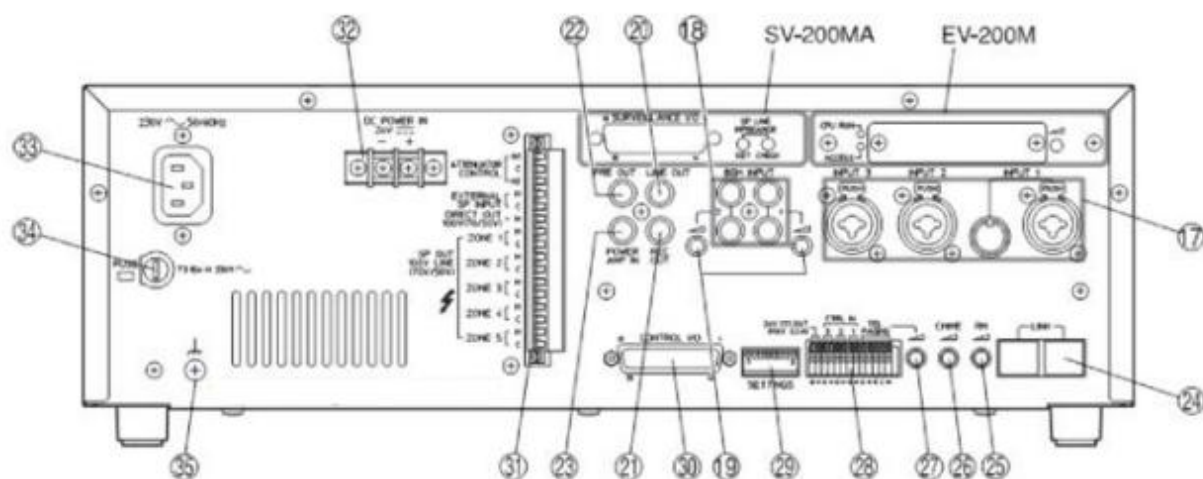

Hướng dẫn sử dụng Amply TOA VM-2120/VM-2240

<https://TCA.vn>

Tăng âm [TOA VM-2120](#) | [TOA VM-2240](#) là một bộ khuếch đại đa chức năng có thể được gắn trong một thiết bị tiêu chuẩn giá đánh giá tác động môi trường (kích thước 3 đơn vị). Đơn vị đi kèm với 4 đầu vào âm thanh bao gồm nhạc nền đầu vào, và đầu ra loa phần trong đó có một suy hao nội bộ và 5-vùng chọn. Nó cho phép phát sóng không chỉ có mục đích chung, mà còn khẩn cấp phát sóng dựa trên các tiêu chuẩn EN60849 đó cung cấp cho hướng dẫn bằng giọng nói ghi âm trước (* 1) trong tình hình khẩn cấp.

1. Công tắc nguồn điện
2. Đèn báo nguồn điện
3. Nút tăng giảm tần số cao(treble)
4. Nút Tăng giảm tần số thấp(bass)
5. Volume điều chỉnh âm lượng ngõ vào 1-2-3-BGM
6. Volume điều chỉnh âm lượng tổng các ngõ vào
7. Nút cài đặt nhóm
8. Đèn báo vùng loa hoạt động
9. Nút chọn vùng loa
10. Nút điều chỉnh âm lượng từng vùng loa(nhỏ-lớn)
11. Bảng ghi vùng loa
12. Đèn báo chế độ chọn tất cả các vùng loa
13. Nút chọn tất cả các vùng loa
14. Đèn báo chế độ phát thông báo khẩn(EV-200M)
15. Đèn báo lỗi kết nối
16. Đèn báo tín hiệu ngõ vào

$$a + b + c + d + e \leq 800 \text{ m}$$

17. Ngõ vào 1-2-3
18. Ngõ vào BGM 1-2
19. Volume điều chỉnh âm lượng ngõ vào BGM 1-2
20. Ngõ ra tín hiệu
21. Ngõ ra tín hiệu ghi âm
22. Ngõ ra tín hiệu dùng kết nối ampli
23. Ngõ vào tín hiệu dùng kết nối ampli
24. Ngõ vào Micro chọn vùng/ngõ điều khiển dùng kết nối ampli
25. Volume điều chỉnh âm lượng micro chọn vùng
26. Volume điều chỉnh âm lượng chuông báo
27. Volume điều chỉnh âm lượng ngõ vào điện thoại
28. Ngõ vào từ tổng đài điện thoại/ngõ ra điều khiển 1-2-3
29. Nút cài đặt ngõ vào/chuông báo/nguồn phantom
30. Ngõ ra điều khiển/kết nối hẹn giờ/kết nối tủ báo cháy
31. Ngõ ra vùng loa
32. Ngõ vào nguồn điện DC 24V
33. Ngõ vào nguồn điện AC 220V
34. Cầu chì bảo vệ
35. Ngõ nối đất