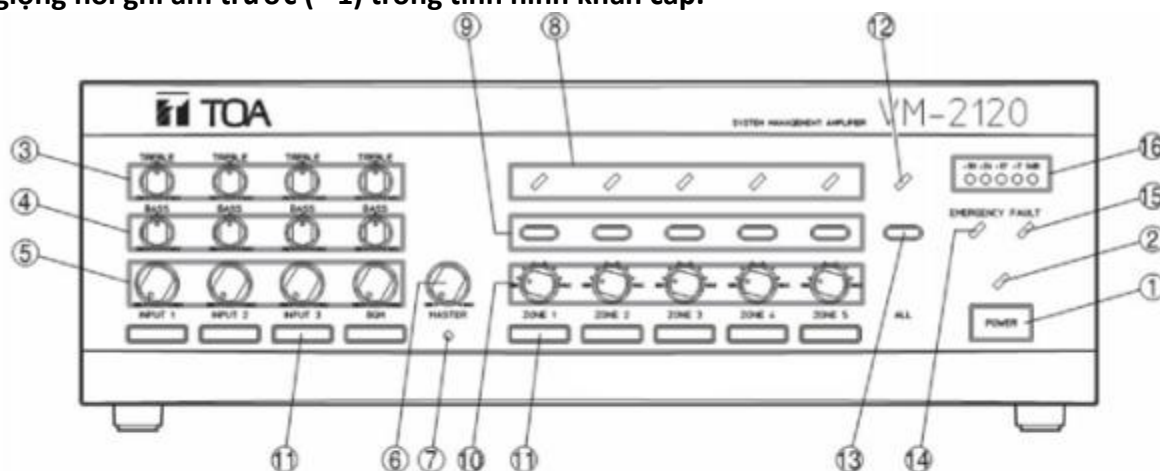

Hướng dẫn sử dụng Amply TOA VM-2120/VM-2240

<https://TCA.vn>

Tăng âm [TOA VM-2120](#) | [TOA VM-2240](#) là một bộ khuếch đại đa chức năng có thể được gắn trong một thiết bị tiêu chuẩn giá đánh giá tác động môi trường (kích thước 3 đơn vị). Đơn vị đi kèm với 4 đầu vào âm thanh bao gồm nhạc nền đầu vào, và đầu ra loa phần trong đó có một suy hao nội bộ và 5-vùng chọn. Nó cho phép phát sóng không chỉ có mục đích chung, mà còn khẩn cấp phát sóng dựa trên các tiêu chuẩn EN60849 đó cung cấp cho hướng dẫn bằng giọng nói ghi âm trước (* 1) trong tình hình khẩn cấp.

1. Công tắc nguồn điện
2. Đèn báo nguồn điện
3. Nút tăng giảm tần số cao(treble)
4. Nút Tăng giảm tần số thấp(bass)
5. Volume điều chỉnh âm lượng ngõ vào 1-2-3-BGM
6. Volume điều chỉnh âm lượng tổng các ngõ vào
7. Nút cài đặt nhóm
8. Đèn báo vùng loa hoạt động
9. Nút chọn vùng loa
10. Nút điều chỉnh âm lượng từng vùng loa(nhỏ-lớn)
11. Bảng ghi vùng loa
12. Đèn báo chế độ chọn tất cả các vùng loa
13. Nút chọn tất cả các vùng loa
14. Đèn báo chế độ phát thông báo khẩn(EV-200M)
15. Đèn báo lỗi kết nối
16. Đèn báo tín hiệu ngõ vào