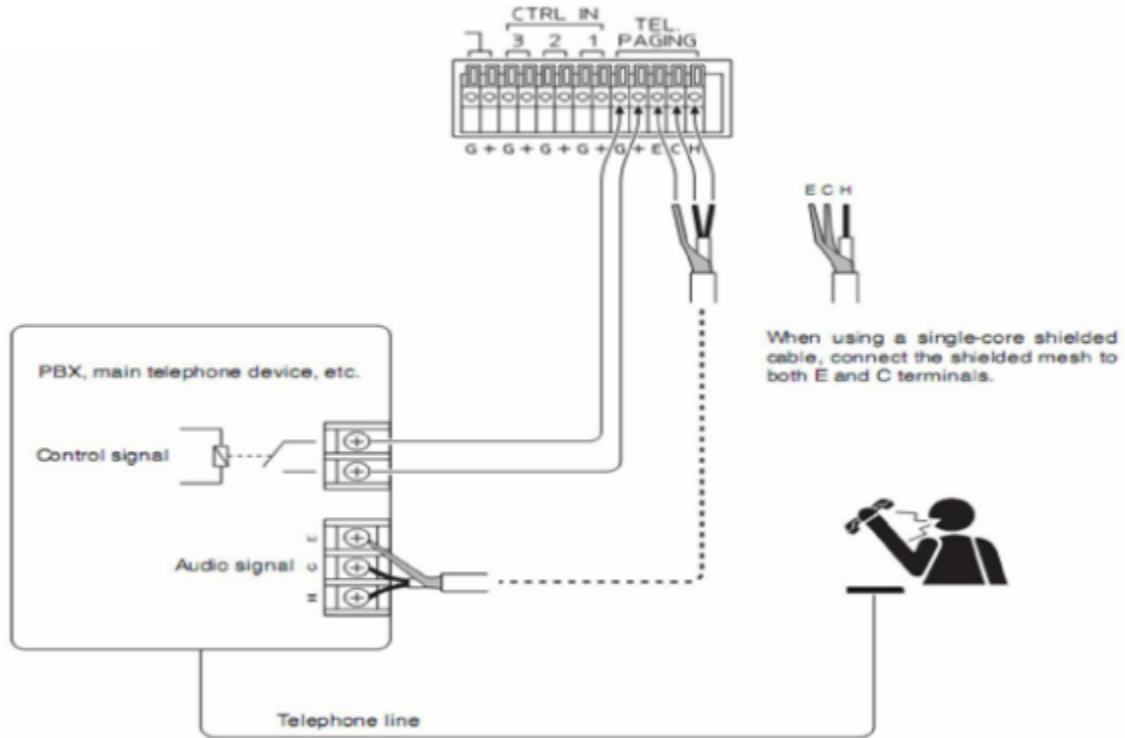

Hướng dẫn sử dụng Amply TOA VM-2120/VM-2240

<https://TCA.vn>

Tăng âm [TOA VM-2120](#) | [TOA VM-2240](#) là một bộ khuếch đại đa chức năng có thể được gắn trong một thiết bị tiêu chuẩn giá đánh giá tác động môi trường (kích thước 3 đơn vị). Đơn vị đi kèm với 4 đầu vào âm thanh bao gồm nhạc nền đầu vào, và đầu ra loa phần trong đó có một suy hao nội bộ và 5-vùng chọn. Nó cho phép phát sóng không chỉ có mục đích chung, mà còn khẩn cấp phát sóng dựa trên các tiêu chuẩn EN60849 đó cung cấp cho hướng dẫn bằng giọng nói ghi âm trước (* 1) trong tình hình khẩn cấp.

1. Công tắc nguồn điện
2. Đèn báo nguồn điện
3. Nút tăng giảm tần số cao(treble)
4. Nút Tăng giảm tần số thấp(bass)
5. Volume điều chỉnh âm lượng ngõ vào 1-2-3-BGM
6. Volume điều chỉnh âm lượng tổng các ngõ vào
7. Nút cài đặt nhóm
8. Đèn báo vùng loa hoạt động
9. Nút chọn vùng loa
10. Nút điều chỉnh âm lượng từng vùng loa(nhỏ-lớn)
11. Bảng ghi vùng loa
12. Đèn báo chế độ chọn tất cả các vùng loa
13. Nút chọn tất cả các vùng loa
14. Đèn báo chế độ phát thông báo khẩn(EV-200M)
15. Đèn báo lỗi kết nối
16. Đèn báo tín hiệu ngõ vào

$$a + b + c + d + e \leq 800 \text{ m}$$

17. Ngõ vào 1-2-3
18. Ngõ vào BGM 1-2
19. Volume điều chỉnh âm lượng ngõ vào BGM 1-2
20. Ngõ ra tín hiệu
21. Ngõ ra tín hiệu ghi âm
22. Ngõ ra tín hiệu dùng kết nối ampli
23. Ngõ vào tín hiệu dùng kết nối ampli
24. Ngõ vào Micro chọn vùng/ngõ điều khiển dùng kết nối ampli
25. Volume điều chỉnh âm lượng micro chọn vùng
26. Volume điều chỉnh âm lượng chuông báo
27. Volume điều chỉnh âm lượng ngõ vào điện thoại
28. Ngõ vào từ tổng đài điện thoại/ngõ ra điều khiển 1-2-3
29. Nút cài đặt ngõ vào/chuông báo/nguồn phantom
30. Ngõ ra điều khiển/kết nối hẹn giờ/kết nối tủ báo cháy
31. Ngõ ra vùng loa
32. Ngõ vào nguồn điện DC 24V
33. Ngõ vào nguồn điện AC 220V
34. Cầu chì bảo vệ
35. Ngõ nối đất